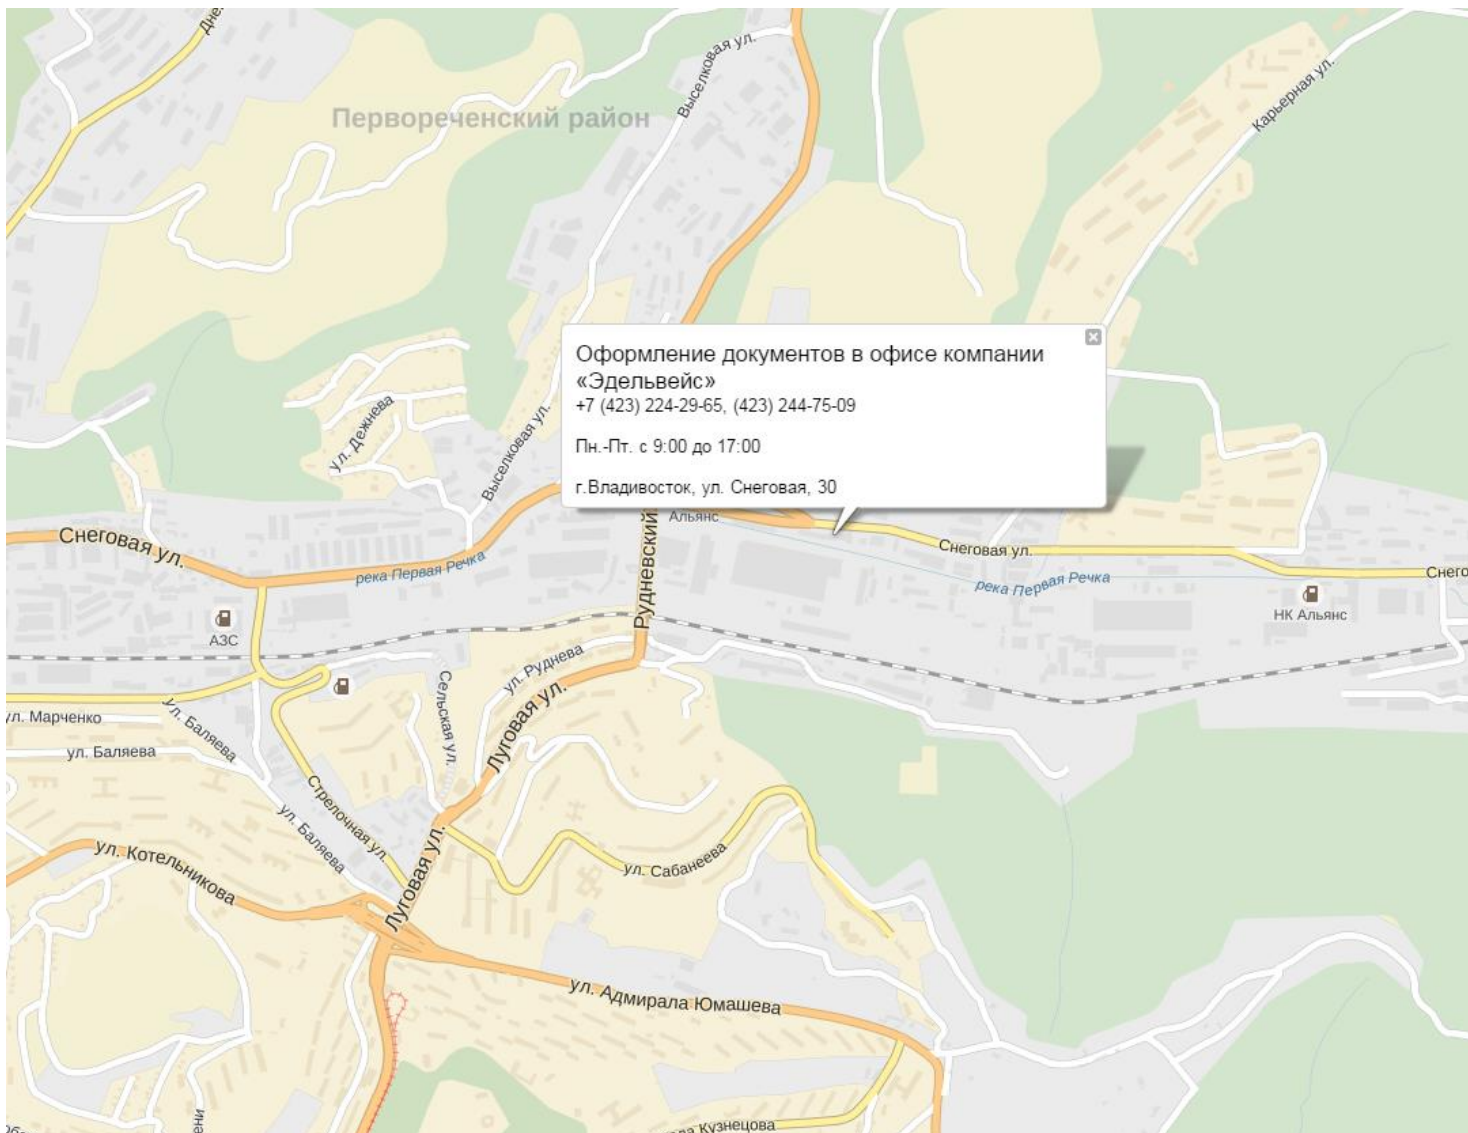

Ваш надежный поставщик сварочного оборудования
и материалов

ГАЗСТРОЙСЕРВИС®

ВНИМАНИЕ! С данного склада осуществляется отгрузка только электродов LB-52U.

Москва	(495) 225-48-98		г. Москва, Дмитровское шоссе, д. 9А, стр. 5
Санкт-Петербург	(812) 640-44-98		г. Санкт-Петербург, уд. Киевская, дом 5, литер. А3
Самара	(846) 207-15-20	(846) 207-14-19	г. Самара, ул. Товарная, дом 7, корп. 1
Ростов-на-Дону	(863) 230-46-90	(863) 230-48-97	г. Ростов-на-Дону, ул. Орская, д. 21
Екатеринбург	(800) 100-74-70	(343) 361-54-08	г. Екатеринбург, Верхняя Пышма, ул. Петрова 22Б
Владивосток	(423) 279-01-23		г. Владивосток, ул. Катерная, д. 2