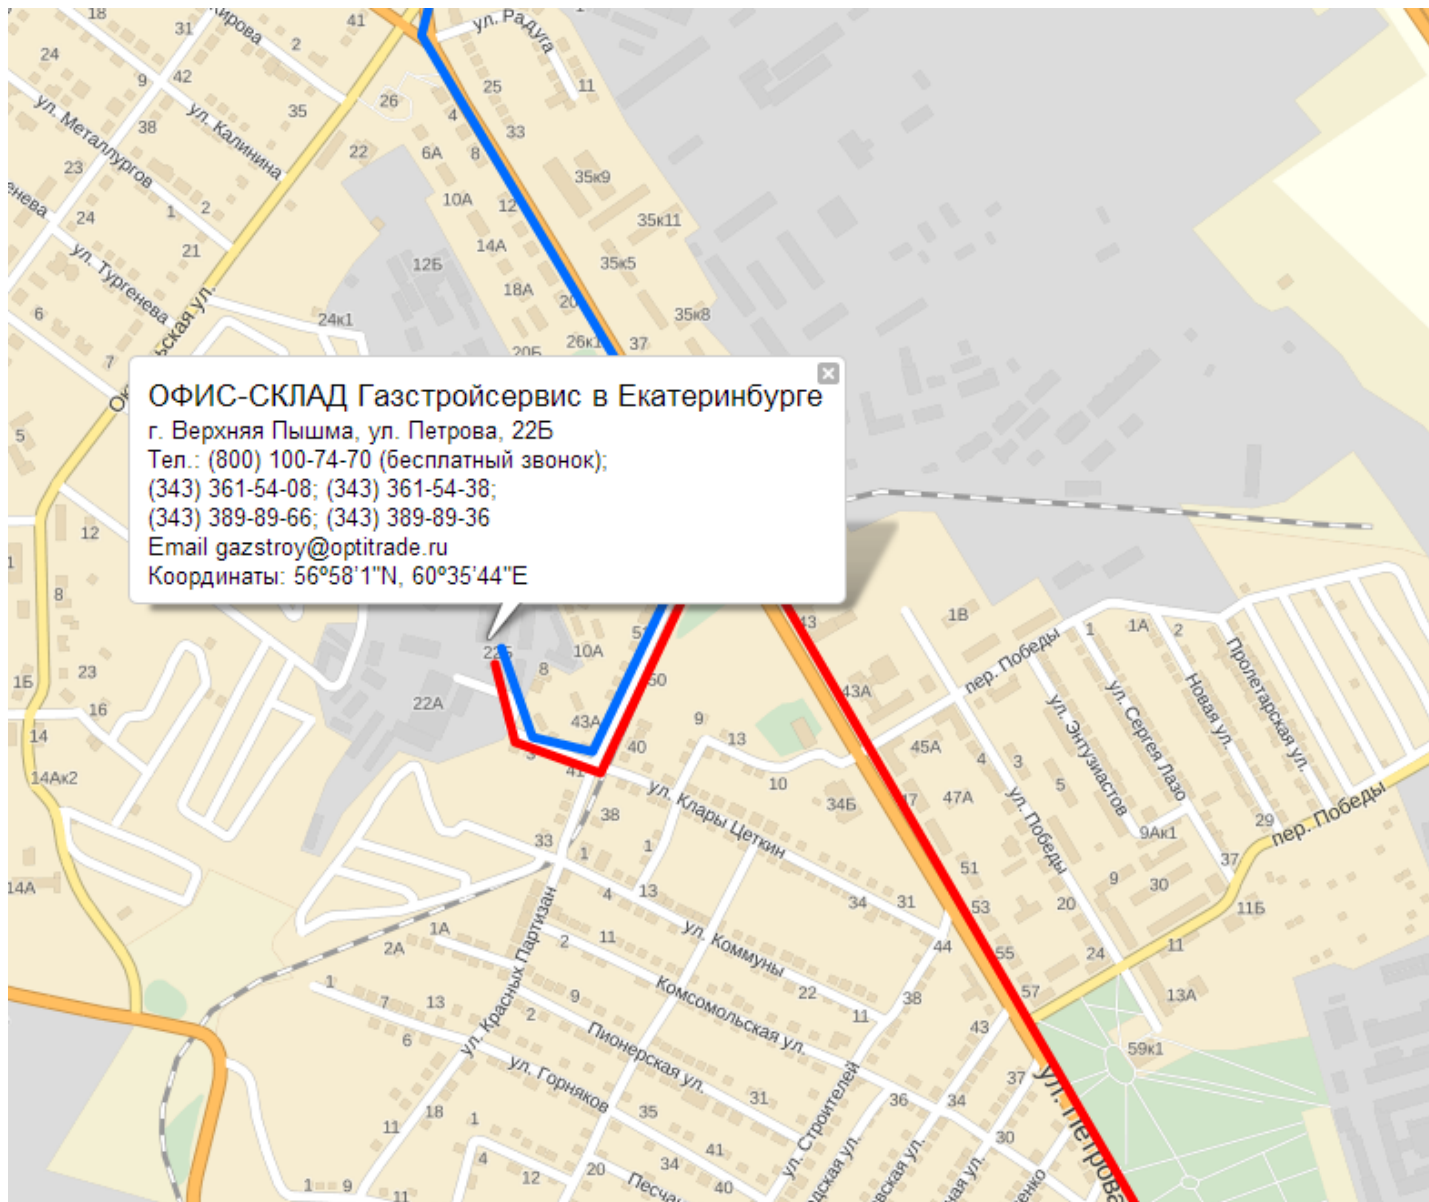

Ваш надежный поставщик сварочного оборудования
и материалов

ГАЗСТРОЙСЕРВИС®

ОФИС-СКЛАД Газстройсервис в Екатеринбурге

г. Верхняя Пышма, ул. Петрова, 22Б
Тел.: (800) 100-74-70 (бесплатный звонок);
(343) 361-54-08; (343) 361-54-38;
(343) 389-89-66; (343) 389-89-36
Email gazstroy@optitrade.ru
Координаты: 56°58'1"N, 60°35'44"E